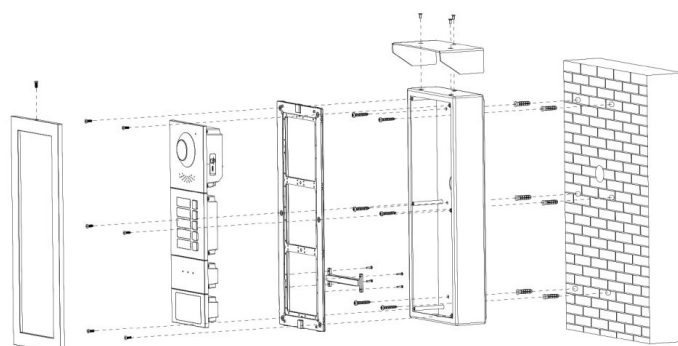

Model	VTO4202F-P-S2 VTO4202FB-P-S2	VTO4202F-MB1 VTO4202FB-MB1	VTO4202F-MB2 VTO4202FB-MB2	VTO4202F-MB5 VTO4202FB-MB5
Billed Sensor	1/2.5" 2MP CMOS	-	-	-
Linse	1.9 mm	-	-	-
Vinkel	H: 168.6°, V: 87.1°, D: 176.7°	-	-	-
Dag / Nat	IRC	-	-	-
Skærm	-	-	-	-
Læser	-	-	-	-
Tastatur	-	Mekanisk knap	Mekanisk knap	Mekanisk knap
Indikator lys	-	-	-	-
Dør kontrol	1 Relæ udgang, 1 RS485, 1 udtryk	-	-	-
Beskyttelsesgrad	-	IP65, IK07	IP65, IK07	IP65, IK07
Sabotage afbryder	1	-	-	-
Ethernet	10m/100m Mbps port	-	-	-
Arbejds Temperatur	-30°C~+60°C (-22°F~+140°F)	-20°C~+60°C (-4°F~+140°F)	-20°C~+60°C (-4°F~+140°F)	-20°C~+60°C (-4°F~+140°F)
Strømforsyning	DC 48V,PoE(802.3af), Max 12W	DC 5V/1W (Forsynet af hovedmoduler)	DC 5V/1W (Forsynet af hovedmoduler)	DC 5V/1W (Forsynet af hovedmoduler)