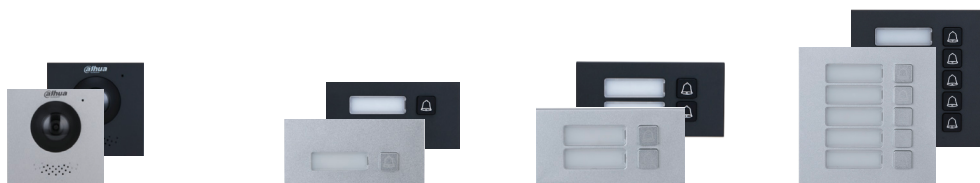

# Modulopbyggede IP/2-tråds video dørstationer

Fleksible dørstationer med video, som opbygges af moduler og tilpasses kundens ønsker og behov.

- 2,0MP CMOS kamera
- Night vision
- Stemme indikator
- Reduktion af akustisk ekko

Model	VTO4202F-P-S2 VTO4202FB-P-S2	VTO4202F-MB1 VTO4202FB-MB1	VTO4202F-MB2 VTO4202FB-MB2	VTO4202F-MB5 VTO4202FB-MB5
Billed Sensor	1/2.5" 2MP CMOS	-	-	-
Linse	1.9 mm	-	-	-
Vinkel	H: 168.6°, V: 87.1°, D: 176.7°	-	-	-
Dag / Nat	IRC	-	-	-
Skærm	-	-	-	-
Læser	-	-	-	-
Tastatur	-	Mekanisk knap	Mekanisk knap	Mekanisk knap
Indikator lys	-	-	-	-
Dør kontrol	1 Relæ udgang, 1 RS485, 1 udtryk	-	-	-
Beskyttelsesgrad	-	IP65, IK07	IP65, IK07	IP65, IK07
Sabotage afbryder	1	-	-	-
Ethernet	10m/100m Mbps port	-	-	-
Arbejds Temperatur	-30°C~+60°C (-22°F~+140°F)	-20°C~+60°C (-4°F~+140°F)	-20°C~+60°C (-4°F~+140°F)	-20°C~+60°C (-4°F~+140°F)
Strømforsyning	DC 48V,PoE(802.3af), Max 12W	DC 5V/1W (Forsynet af hovedmoduler)	DC 5V/1W (Forsynet af hovedmoduler)	DC 5V/1W (Forsynet af hovedmoduler)

Model	VTO4202F-MS VTO4202FB-MS	VTO4202F-MK VTO4202FB-MK	VTO4202F-ML VTO4202FB-ML	VTO4202F-MR VTO4202FB-MR	VTO4202F-MN VTO4202FB-MN
Billed Sensor	-	-	-	-	-
Linse	-	-	-	-	-
Vinkel	-	-	-	-	-
Dag / Nat	-	-	-	-	-
Skærm	3.0" STN	-	-	-	-
Læser	-	-	-	-	-
Tastatur	-	Mekanisk knap med punktskrift	-	Mifare/ Desfire kort	-
Indikator lys	-	-	Opkald/ Svar/ Lås op	-	-
Dør kontrol	-	-	-	-	-
Beskyttelsesgrad	IP65, IK07	IP65, IK07	IP65, IK07	IP65, IK07	IP65, IK07
Sabotage afbryder	-	-	-	-	-
Ethernet	-	-	-	-	-
Arbejds Temperatur	-20°C~+60°C (-4°F~+140°F)	-20°C~+60°C (-4°F~+140°F)	-20°C~+60°C (-4°F~+140°F)	-20°C~+60°C (-4°F~+140°F)	-20°C~+60°C (-4°F~+140°F)
Strømforsyning	DC 5V/1W (Forsynet af hovedmoduler)	DC 5V/1W (Forsynet af hovedmoduler)	DC 5V/1W (Forsynet af hovedmoduler)	DC 5V/1W (Forsynet af hovedmoduler)	DC 5V/1W (Forsynet af hovedmoduler)